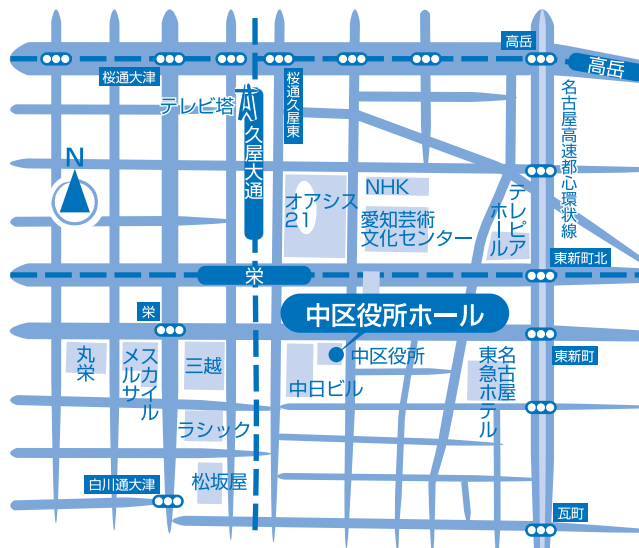

つながろう！ 暮らしと産業の

なごや環境大学特別公開講座

資源の環

子育てに関する支援や
自然環境についての未来に
興味を持っています！

メインゲスト

大東めぐみ

本名 : 大久保 恵
 生年月日 : 1972.1.29
 出身地 : 愛知県名古屋市
 好きな事 : 旅と車の運転
 神社巡り… 特に九州・奈良・京都 国宝好き
 焼 耐… 特に芋が好き
 料 理… 酒の肴・残り物料理は得意中の得意！
 離乳食作りも好きだった
 主婦ならではの目線で家事全般は得意分野☆
 ダイビング… アドバンスライセンス
 ウォーキングと温泉… 心身共にリフレッシュ！

家族 : 1998.1.29 (当時)大阪近鉄バファローズ大久保秀昭選手と結婚。現在、新日本石油 ENEOS 野球部監督
 : 1998.10.8 長男 空君出産

会場のご案内

中区役所ホール

〒460-8447 中区栄四丁目1-8

- 市バス : 「栄」下車 徒歩3分
- 地下鉄 : 東山線・名城線「栄」下車
12番出口 東50メートル
徒歩3分

問い合わせ・参加申込先

以下の3ヶ所で受け付けます。参加申し込みの際は、参加希望人数と氏名をお知らせください。