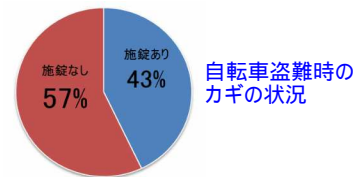

Twitter (ツイッター) はじめました (^ ^) /

愛知県警察あんあん情報(公式) アカウント名: @AP_seian