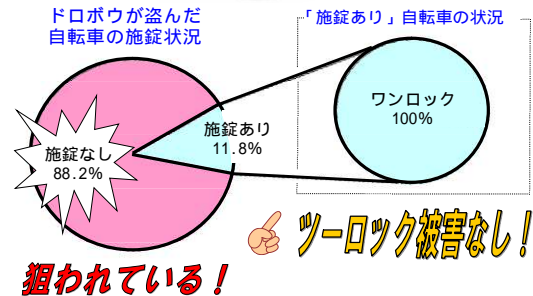

Twitter (ツイッター) はじめました (^ ^) /

愛知県警察あんあん情報(公式) アカウント名: @AP_seian