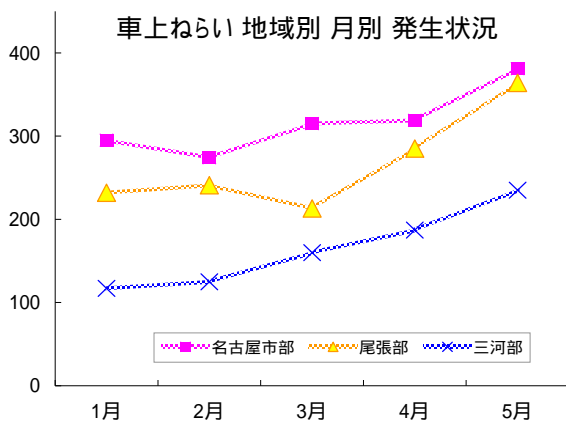

地域安全対策ニュース

愛知県警察本部
生活安全総務課

平成25年5月末 犯罪発生状況について

平成25年5月末の愛知県内における刑法犯の認知件数は、前年に比べ減少しています。しかし、それぞれの犯罪をみると、侵入盗、特に「空き巣」被害は前年に比べ、大きく増加しています。外出する時は、必ずカギをかけましょう。安心は...「カギかけ!」「声かけ!」「心がけ!」

平成25年	刑法犯	侵入盗	住宅対象 侵入盗	自動車盗	部品ねらい	車上ねらい	空き巣
5月	39,348	5,094	3,184	1,018	2,341	3,743	2,649
前年比	-3,454	+409	+425	-668	-1,187	-938	+647
(暫定値)	-8.1%	+8.7%	+15.4%	-39.6%	-33.6%	-20.0%	+32.3%
	オートバイ盗	自転車盗	ひったくり	自動販売機 ねらい	強盗	性犯罪	
認知件数(件)	1,342	6,375	217	471	125	206	
増減(件)	+20	-430	-64	-655	+18	+54	
増減比(%)	+1.5%	-6.3%	-22.8%	-58.2%	+16.8%	+35.5%	

住宅対象侵入盗～空き巣・忍込み・居空きの合計 性犯罪～強姦、強制わいせつを合計
本統計資料の数値は暫定値であり、平成26年2月1日に確定します。

車に荷物を置いたまま…大丈夫?

《車上ねらいが多発! ご注意ください!》

車上ねらいの発生状況を地域別、月別にみると...

愛知県全域で増加しています

車上ねらいの被害は、増加傾向にあり、5月の認知件数は980件。これは、1月の約1.5倍にあたります。

車上ねらいの被害を防ぐには...