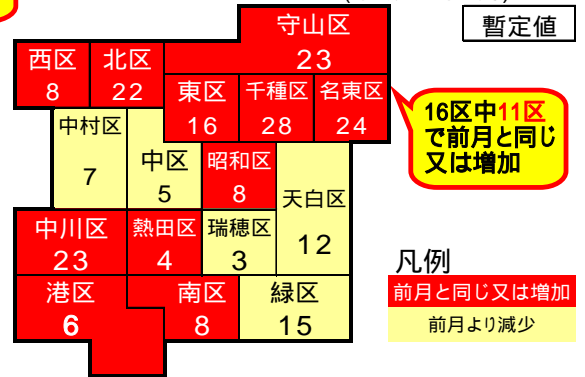

地域安全対策ニュース

愛知県警察本部
生活安全総務課

平成25年度 名古屋市犯罪抑止対策

名古屋市平成25年5月末 犯罪発生状況について

平成25年5月末の名古屋市内における刑法犯認知件数は15,477件で、前年同期に比べ1,100件(6.6%)減少しています。しかし、住宅対象侵入盗(特に空き巣)が大幅に増加しています。空き巣は924件発生し、前年同期に比べ273件増加しています。

平成25年		刑法犯	ひったくり	住宅対象侵入盗	自動車関連窃盗	窃盗			自転車盗	万引き
						自動車盗	部品ねらい	車上ねらい		
5月末	認知件数(件)	15,477	145	1,049	2,511	286	708	1,517	2,741	1,217
前年比	増減(件)	-1,100	-55	+243	-1,109	-296	-470	-343	-273	+16
名古屋市	増減比(%)	-6.6%	-27.5%	+30.1%	-30.6%	-50.9%	-39.9%	-18.4%	-9.1%	+1.3%

1. 1 数値は(県)犯罪統計平成25年5月末暫定値を引用。5月末で、上記罪種の中で政令指定都市ワースト1位となっているものは「住宅対象侵入盗」だけである。
2. 2 「住宅対象侵入盗」とは、「空き巣」「忍込み」「居空き」の3つを指す。

「空き巣」が多発!!(5月単月)

単月でみると、**15ヵ月連続の前年比増**

名古屋市内における空き巣の区別発生状況 (平成25年5月)

「空き巣」は212件発生し、前年同期に比べ84件増加しています。

被害品は、現金のほか、**貴金属・宝石等**が最も多く、5月単月の被害総額は、**約2億248万8,000円**(1件当たり**約95万5,132円**)、うち現金被害総額は、**約3,272万4,000円**(1件当たり**約15万4,358円**)となっています。