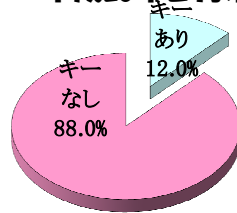

地域安全対策ニュース

～平成25年度 名古屋市犯罪抑止対策～

愛知県警察本部
生活安全総務課

平成26年2月末の刑法犯等認知状況について

平成26年2月末の名古屋市内における刑法犯認知件数は5,076件で、前年に比べ532件(9.5%)減少しました。しかし、自動車盗、部品ねらいの増加が目立ちます。

H26年		刑法犯	住宅対象 侵入盗	自動車 関連窃盗	自動車盗			ひったくり	自転車盗	万引き
					自動車盗	部品ねらい	車上ねらい			
2月末	認知件数(件)	5,076	356	909	125	255	529	21	780	493
前年比	増減(件)	-532	-56	+24	+18	+21	-15	-47	-149	+1
名古屋市	増減比(%)	-9.5%	-13.6%	+2.7%	+16.8%	+9.0%	-2.8%	-69.1%	-16.0%	+0.2%

※数値は暫定値。「住宅対象侵入盗」とは、「空き巣(留守宅を狙う)」「忍込み(就寝中を狙う)」「居空き(在宅中のスキを狙う)」の3つを指す。

愛車 を守るために…

エンジンキーを抜いていても被害に遭う「キーなし」が約9割！
「キーを抜いてドアロック・窓締め」は基本ですが、盗難防止装置などを活用し、複数の防犯対策が必要です。

盗難時のキーの状況 平成26年2月末

※「キーあり」盗難：エンジンキーが付いたまま被害に遭うもの