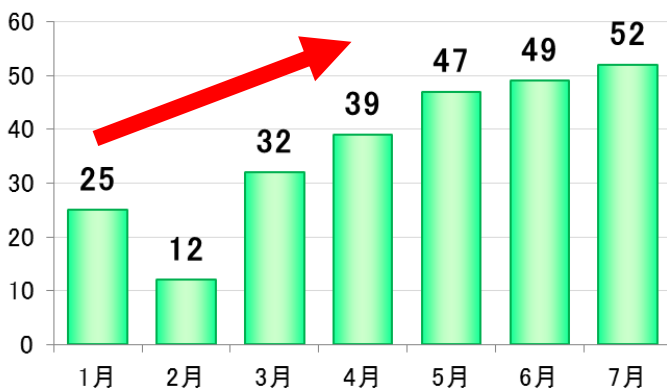

平成26年8月8日

地域安全対策ニュース

愛知県警察本部
生活安全総務課

平成26年7月(暫定値)犯罪発生状況

平成26年7月末(暫定値)の愛知県内における刑法犯認知件数は49,627件、前年に比べ7,533件(13.2%)減少しました。また、3月以降、月200件以上の被害があった自動車盗が、7月は167台にとどまり、累計で前年比マイナスとなりました。しかし、自動販売機ねらいは依然として増加のままです。

平成26年	刑法犯	侵入盗	住宅対象 侵入盗	うち)空き巣	うち)忍込み	うち)居空き	自転車盗	オートバイ盗
	7月末	49,627	5,110	3,049	2,401	523	125	8,796
前年対比	-7,533	-1,869	-1,329	-1,097	-171	-61	-1,108	-690
(暫定値)	-13.2%	-26.8%	-30.4%	-31.4%	-24.6%	-32.8%	-11.2%	-35.1%
	自動車 関連窃盗	自動車盗	車上ねらい	部品ねらい	ひったくり	自動販売機 ねらい	強盗	性犯罪
認知件数(件)	8,163	1,496	3,870	2,797	256	705	119	276
増減(件)	-1,924	-53	-1,414	-457	-80	+29	-59	-49
増減比(%)	-19.1%	-3.4%	-26.8%	-14.0%	-23.8%	+4.3%	-33.1%	-15.1%

※住宅対象侵入盗～空き巣・忍込み・居空きの合計 ※性犯罪～強姦、強制わいせつを合計 ※本統計資料の数値は暫定値であり、平成27年2月1日に確定します。

あなたもねらわれている

平成26年 ひったくり 月別発生状況

ひったくりの発生は、前年に比べ減少していますが、毎月の発生状況を見ると、月ごとに増加し、7月の発生は**50件**を超えてしまいました。

あなたの**BAG(カバン)**を**BACK(後方)**から**BIKE(バイク)**に乗った犯人がひったくります。昼でも夜でも、いつでもどこでも、ご注意ください。