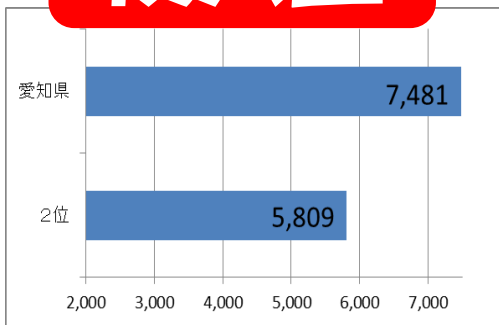

平成27年12月7日

地域安全対策ニュース

愛知県警察本部
生活安全総務課

平成27年11月末(暫定値)犯罪発生状況

平成27年11月末(暫定値)の愛知県内における刑法犯認知件数は70,698件、前年に比べ7,807件(9.9%)減少しました。しかし、忍込み、居空き及び自動販売機ねらいの被害は増加しています。

| 平成27年 | 刑法犯 | 侵入盗 | 住宅対象侵入盗 | うち)空き巣 | うち)忍込み | うち)居空き | 自転車盗 | オートバイ盗 |
|---------|-------------|--------|---------|--------|--------|--------------|--------|--------|
| 11月末 | 70,698 | 7,481 | 4,512 | 3,369 | 941 | 202 | 12,765 | 1,405 |
| 前年比 | -7,807 | -771 | -208 | -328 | +99 | +21 | -1,674 | -602 |
| (暫定値) | -9.9% | -9.3% | -4.4% | -8.9% | +11.8% | +11.6% | -11.6% | -30.0% |
| | 自動車 関連窃盗 | 自動車盗 | 車上ねらい | 部品ねらい | ひったくり | 自動販売機 ねらい | 強盗 | 性犯罪 |
| 認知件数(件) | 10,457 | 2,039 | 4,813 | 3,605 | 350 | 1,201 | 177 | 387 |
| 増減(件) | -1,862 | -388 | -865 | -609 | -37 | +50 | -8 | -66 |
| 増減比(%) | -15.1% | -16.0% | -15.2% | -14.5% | -9.6% | +4.3% | -4.3% | -14.6% |

※住宅対象侵入盗～空き巣、忍込み、居空きの合計 ※性犯罪～強姦、強制わいせつを合計 ※本統計資料の数値は暫定値であり、平成28年2月1日に確定します。

侵入盗

全国ワースト

自動車盗

1,672 件差！
他県に比べ突出して多発！防犯対策は万全に！！

92 件差！
残り1カ月！被害防止に努めましょう！

特殊詐欺
10 月末被害総額
約 28 億円

啓発を図りましょう！