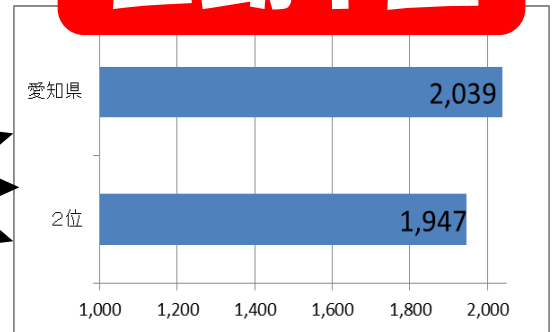

平成27年12月7日

地域安全対策ニュース

愛知県警察本部
生活安全総務課

平成27年11月末(暫定値)犯罪発生状況

平成27年11月末(暫定値)の愛知県内における刑法犯認知件数は70,698件、前年に比べ7,807件(9.9%)減少しました。しかし、忍込み、居空き及び自動販売機ねらいの被害は増加しています。

| 平成27年 | 刑法犯 | 侵入盗 | 住宅対象侵入盗 | うち)空き巣 | うち)忍込み | うち)居空き | 自転車盗 | オートバイ盗 |
|---------|-------------|--------|---------|--------|--------|--------------|--------|--------|
| 11月末 | 70,698 | 7,481 | 4,512 | 3,369 | 941 | 202 | 12,765 | 1,405 |
| 前年比 | -7,807 | -771 | -208 | -328 | +99 | +21 | -1,674 | -602 |
| (暫定値) | -9.9% | -9.3% | -4.4% | -8.9% | +11.8% | +11.6% | -11.6% | -30.0% |
| | 自動車 関連窃盗 | 自動車盗 | 車上ねらい | 部品ねらい | ひったくり | 自動販売機 ねらい | 強盗 | 性犯罪 |
| 認知件数(件) | 10,457 | 2,039 | 4,813 | 3,605 | 350 | 1,201 | 177 | 387 |
| 増減(件) | -1,862 | -388 | -865 | -609 | -37 | +50 | -8 | -66 |
| 増減比(%) | -15.1% | -16.0% | -15.2% | -14.5% | -9.6% | +4.3% | -4.3% | -14.6% |

※住宅対象侵入盗～空き巣、忍込み、居空きの合計 ※性犯罪～強姦、強制わいせつを合計 ※本統計資料の数値は暫定値であり、平成28年2月1日に確定します。

侵入盗

全国ワースト

自動車盗

1,672 件差！
他県に比べ突出して多発！防犯対策は万全に！！

92 件差！
残り1カ月！被害防止に努めましょう！

特殊詐欺
10 月末被害総額
約 28 億円

啓発を図りましょう！