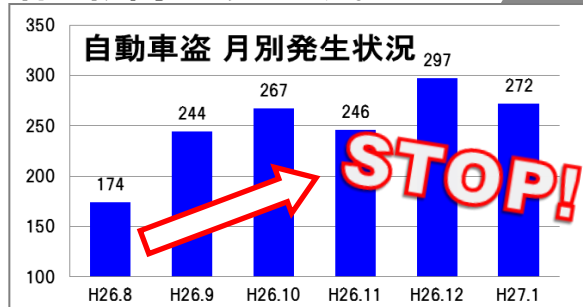

STOP自動車盗

昨年秋頃から、自動車盗被害が増加傾向にあります。

カギをかけるのは当たり前、ハンドル固定装置、タイヤロックなど複数の防犯対策を組み合わせせて！