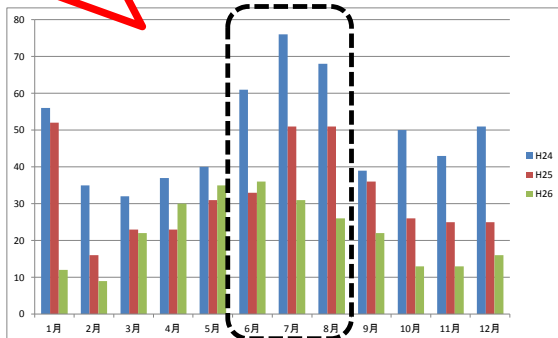

例年、夏はひったくりが増加します！

地域安全対策ニュース

～平成27年度 名古屋市犯罪抑止対策～

愛知県警察本部
生活安全総務課

平成27年7月末の刑法犯認知状況について

刑法犯認知件数は18,123件で、前年に比べ1,577件(8.0%)減少しました。しかし、未だ自動車盗は増加しています。

名古屋市		刑法犯	住宅対象 侵入盗	自動車 関連窃盗			ひったくり	自転車盗	万引き	
				関連窃盗	自動車盗	部品わらい				車上わらい
H27年	認知件数(件)	18,123	880	2,905	622	811	1,472	149	3,345	1,788
7月末	増減(件)	-1,577	-247	-150	+47	-149	-48	-26	-475	-81
前年比	増減比(%)	-8.0%	-21.9%	-4.9%	+8.2%	-15.5%	-3.2%	-14.9%	-12.4%	-4.3%

※1 数値は、(県)犯罪統計平成27年7月末暫定値を引用し、数値は翌年2月に確定する。
上記罪種の中で政令指定都市ワースト1位となっているものは「住宅対象侵入盗」「自動車盗」である。
※2 「住宅対象侵入盗」とは、「空き巣(留守宅を狙う)」「忍込み(就寝中を狙う)」「居空き(在宅中のスキを狙う)」の3つを指す。

夏はひったくりの季節？ あなたは流行に乗らないで！

過去3年の傾向