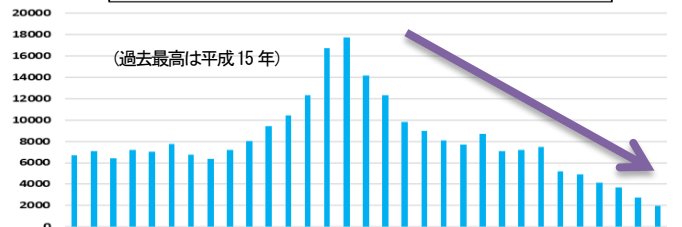

地域安全対策ニュース

愛知県警察本部
生活安全総務課

令和元年12月末(暫定値)犯罪発生状況

令和元年12月末(暫定値)の愛知県内における刑法犯認知件数総数は49,959件で、前年に比べ5,121件(9.3%)減少しています。

過去最多の平成15年の225,706件と比べると、77.9%の減少となっています。

令和元年	刑法犯総数	侵入盗					自転車盗	オートバイ盗	
		住宅対象侵入盗	うち)空き巣	うち)忍込み	うち)居空き	自動車関連窃盗			
12月末	49,959	3,994	1,955	1,385	478	92	10,210	578	
前年比	-5,121	-811	-781	-560	-192	-29	-368	-133	
(暫定値)	-9.3%	-16.9%	-28.5%	-28.8%	-28.7%	-24.0%	-3.5%	-18.7%	
		自動車関連窃盗	自動車盗	車上ねらい	部品ねらい	ひったくり	自動販売機ねらい	強盗	性犯罪
認知件数(件)	4,358	681	2,362	1,315	99	588	114	412	
増減(件)	-1,483	-158	-541	-784	-37	-77	-21	+23	
増減比(%)	-25.4%	-18.8%	-18.6%	-37.4%	-27.2%	-11.6%	-15.6%	+5.9%	

※住宅対象侵入盗～空き巣、忍込み、居空きの合計 ※性犯罪～強制性交等、強制わいせつの合計 ※本統計資料の数値は暫定値であり、令和2年2月3日に確定する予定です。

愛知県内の住宅対象侵入盗

暫定

13年ぶりに全国ワースト1位から脱却!

住宅対象侵入盗は、過去最多の平成15年(17,729件)に比べ89.0%減少し、平成19年から続いた全国ワースト1位から、13年ぶりに脱却できる見込みです。

今年も【鍵かけ】を始めとした、各種防犯対策をし、犯罪の更なる減少を目指しましょう!

平成元年から令和元年までの住宅対象侵入盗認知件数の変遷

警察運営の基本目標は

「安心」して暮らせる「安全」な愛知の確立

です。今年もご協力をお願いします。