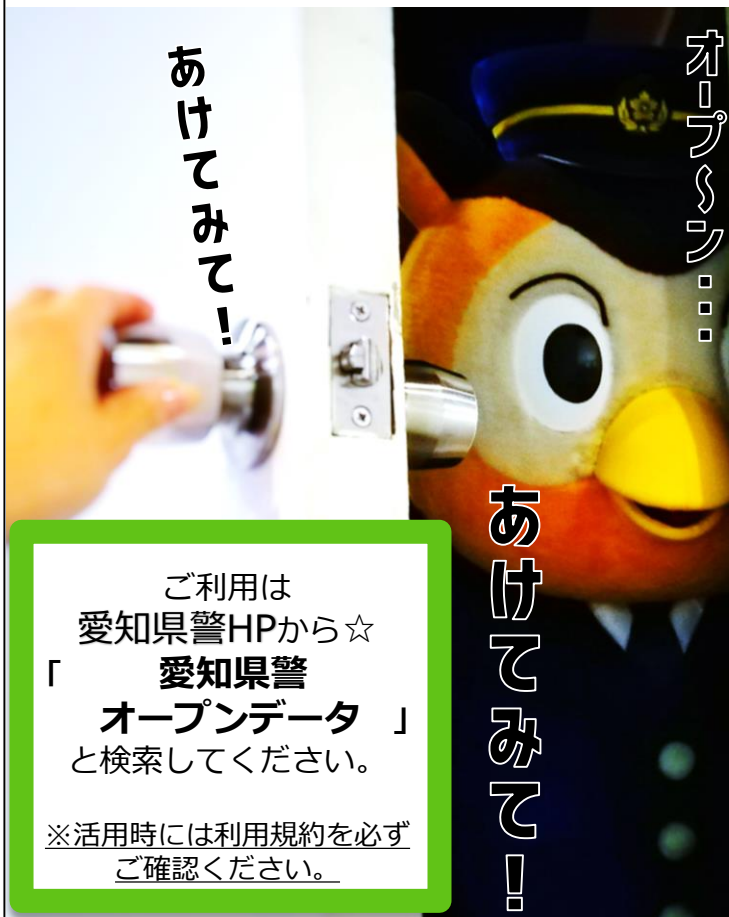

発生年月日、発生時、発生場所等の情報を含む窃盗7手口(ひったくり、車上ねらい、部品ねらい、自動販売機ねらい、自動車盗、オートバイ盗、自転車盗)の犯罪発生情報をウェブ上で公開しています。

ご利用は
愛知県警HPから☆
「**愛知県警
オープンデータ**」
と検索してください。

※活用時には利用規約を必ず
ご確認ください。

あけてみて!

地域安全対策ニュース

～名古屋市犯罪抑止対策～

愛知県警察本部
生活安全総務課

令和4年6月末(暫定値)の犯罪発生状況

	刑法犯 総数	侵入盗	住宅対象 侵入盗	事務所荒し	出店荒し	自動車盗	自転車盗	性犯罪
認知件数 (件)	7,857	379	187	42	42	198	1,623	70
増減(件)	+211	+90	+42	+14	-3	+66	+122	+8
増減比(%)	+2.8%	+31.1%	+29.0%	+50.0%	-6.7%	+50.0%	+8.1%	+12.9%

Check Point!

特殊詐欺

(名古屋市部・・・尾張旭市を含む)

認知件数 (件)	222	実質被害 総額 (万円)	42,064
増減 (件)	+12	増減 (万円)	+11,272
増減比 (%)	+5.7%	増減比 (%)	+36.6%

※性犯罪は、強制的性交等罪及び強制わいせつ罪の合計です。 ※増減・増減比は昨年同期比。
※実質被害総額は、被害総額にキャッシュカード手交型被害における事後被害の窃取額を加算した金額。千円以下は切り捨て。

今月のチェックポイント

自転車盗が増加!

本年6月中の愛知県内で発生した自転車盗の被害件数は令和2年以降最多でした。その約5割が名古屋市内での発生で、無施錠による被害が半数を超えています。まずは『鍵かけ』、更に『ツーロック』でしっかり防犯対策!

あけてみて!

オープン...

あけてみて!

令和3年中 犯罪オープンデータ 公開中

あなたもあけてみて!