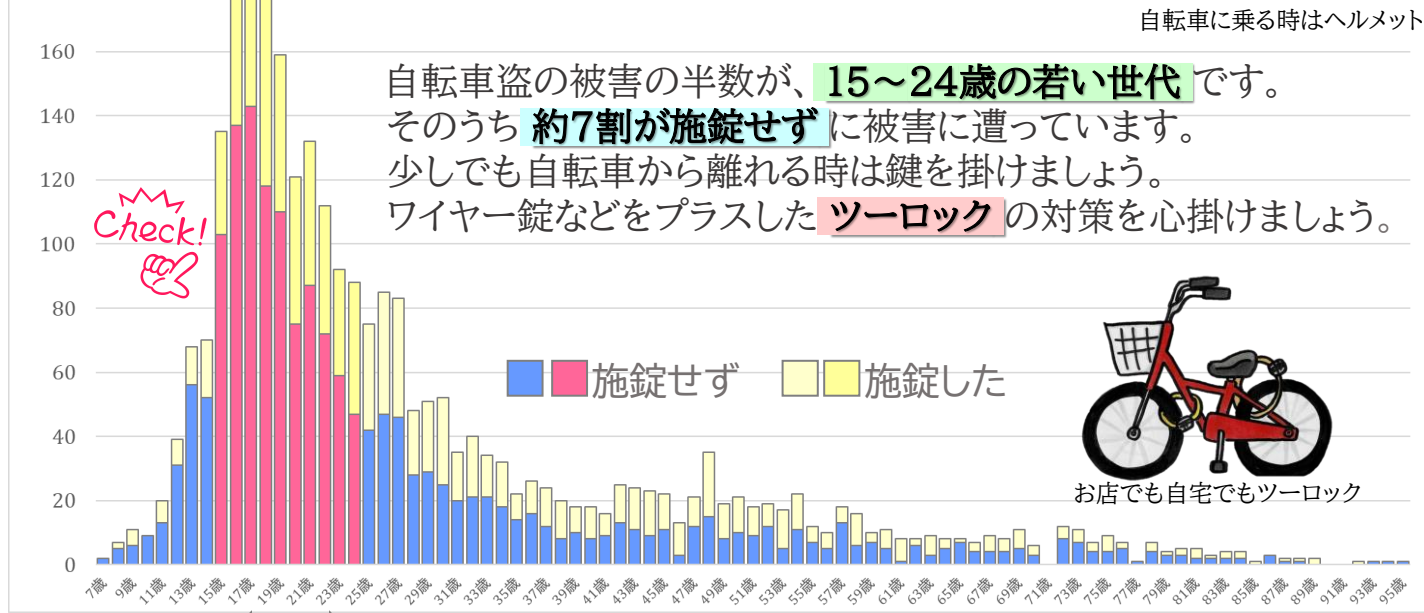

Check Point!

特殊詐欺

認知件数 (件)	399	被害額 (円)	約10億4659万
増減 (件)	+145	増減 (円)	+約5億8618万
増減比 (%)	+57.1%	増減比 (%)	+127.3%

※性犯罪は、強姦等罪及び強制わいせつ罪の合計です。 ※増減・増減比は前年同期比
※被害額については、キャッシュカード手渡し型被害による事後引き出し額を含む。千円以下は切り捨て

今月のチェックポイント

自転車盗被害が多発

自転車盗の認知件数は2,846件で、昨年同期と比べ824件(40.8%)増加しています。その件数は、刑法犯認知件数の約2割に当たり、毎年、新学期を迎えた春以降に被害が増加する傾向にあります。

Topics 自転車盗

被害に遭いやすいのは、若い世代!

15~24歳 自転車盗 年齢別被害件数・施錠の状態 (令和5年4月末)

「安心」して暮らせる「安全」な愛知に向けて

地域安全対策ニュース ～名古屋市～ NO. 5

令和5年5月12日

愛知県警察本部
生活安全総務課

令和5年4月末(暫定値)の犯罪発生状況

	刑法犯 総数	侵入盗	住宅対象 侵入盗	事務所荒し	出店荒し	自動車盗	自転車盗	性犯罪
認知件数 (件)	5,915	272	107	11	76	81	1,369	54
増減 (件)	+1,105	+13	-19	-16	+43	-31	+442	+7
増減比 (%)	+23.0%	+5.0%	-15.1%	-59.3%	+130.3%	-27.7%	+47.7%	+14.9%

今月のチェックポイント✓ 自転車盗被害が多発

名古屋市の自転車盗の認知件数は1,369件で、昨年同期と比べ442件(47.7%)増加しています。その件数は、刑法犯認知件数の2割強に当たり、毎年、新学期を迎えた春以降に被害が増加する傾向にあります。

Topics 自転車盗

被害に遭いやすいのは、若い世代!

15～24歳 自転車盗 年齢別被害件数・施錠の状態 (愛知県:令和5年4月末)