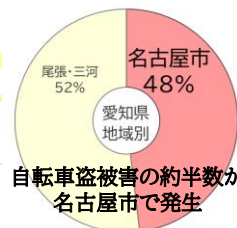

自転車盗被害が多発

自転車盗の認知件数は2,846件で、昨年同期と比べ824件(40.8%)増加しています。その件数は、刑法犯認知件数の約2割に当たり、毎年、新学期を迎えた春以降に被害が増加する傾向にあります。

Topics 自転車盗

被害に遭いやすいのは、若い世代!

15~24歳 自転車盗 年齢別被害件数・施錠の状態 (令和5年4月末)

「安心」して暮らせる「安全」な愛知に向けて

地域安全対策ニュース ～名古屋市～ NO. 5

令和5年5月12日

愛知県警察本部
生活安全総務課

令和5年4月末(暫定値)の犯罪発生状況

	刑法犯 総数	侵入盗	住宅対象 侵入盗	事務所荒し	出店荒し	自動車盗	自転車盗	性犯罪
認知件数 (件)	5,915	272	107	11	76	81	1,369	54
増減 (件)	+1,105	+13	-19	-16	+43	-31	+442	+7
増減比 (%)	+23.0%	+5.0%	-15.1%	-59.3%	+130.3%	-27.7%	+47.7%	+14.9%

Check Point!

特殊詐欺 (名古屋市部...尾張旭市を含む)			
認知件数 (件)	227	被害額 (円)	約4億4415万
増減 (件)	+79	増減 (円)	+約2億258万
増減比 (%)	+53.4%	増減比 (%)	+83.9%

※性犯罪は、強制性交等罪及び強制わいせつ罪の合計です。 ※増減・増減比は前年同期比
※被害額については、キャッシュカード手渡し型被害による事後引き出し額を含む。千円以下は切り捨て

今月のチェックポイント✓ 自転車盗被害が多発

名古屋市の自転車盗の認知件数は1,369件で、昨年同期と比べ442件(47.7%)増加しています。その件数は、刑法犯認知件数の2割強に当たり、毎年、新学期を迎えた春以降に被害が増加する傾向にあります。

Topics 自転車盗

被害に遭いやすいのは、若い世代!

15～24歳 自転車盗 年齢別被害件数・施錠の状態 (愛知県:令和5年4月末)