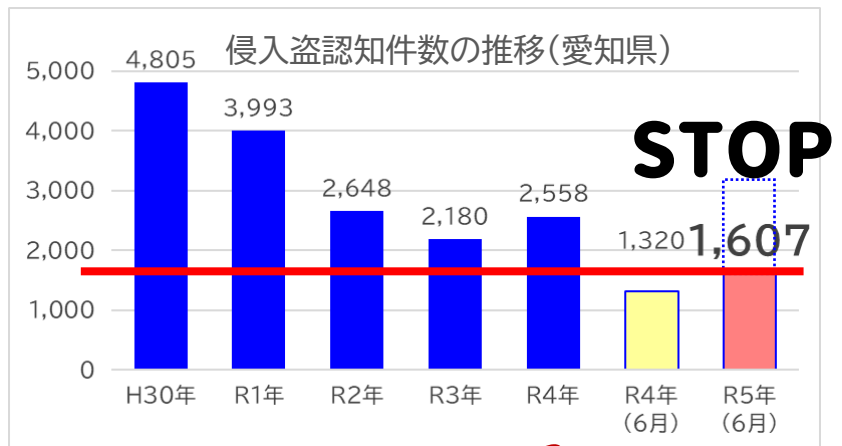

※性犯罪は、不同意性交等罪及び不同意わいせつ罪の合計です。 ※増減・増減比は前年同期比
※被害額については、キャッシュカード手渡し型被害による事後引き出し額を含む。千円以下は切り捨て

特殊詐欺

認知件数 (件)	660	被害額 (円)	約14億3327万
増減 (件)	+279	増減 (円)	+約6億972万
増減比 (%)	+73.2%	増減比 (%)	+74.0%

今月のチェックポイント ✓ 令和5年上半期犯罪増加

令和5年上半期の愛知県における刑法犯認知件数は、22,474件(前年同期比+3,166件、+16.4%)であり、依然として増加傾向にあります。

※全国の刑法犯認知件数 333,003件(前年同期比+21.1%)

Topics

ドロボウ被害が増加

令和5年上半期の愛知県における侵入盗の認知件数は、1,607件(前年同期比+287件、+21.7%)と増加しています。

お盆の帰省等で、留守にする機会も増えます。

お出掛けの時には万全の準備を!