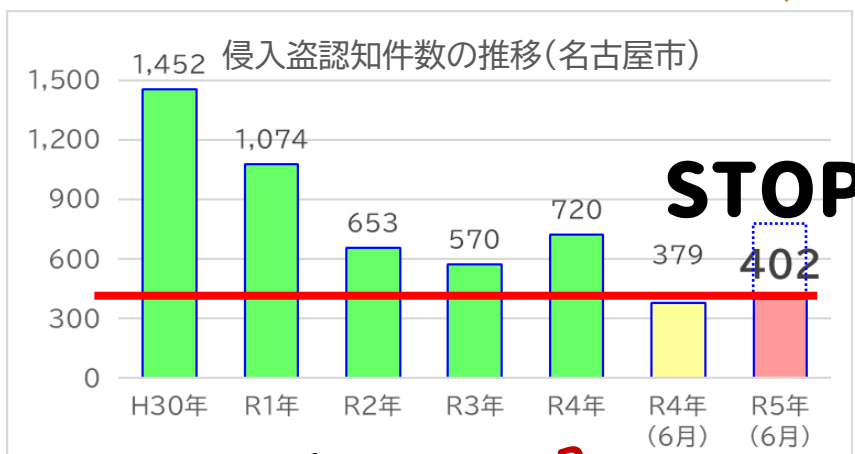

「安心」して暮らせる「安全」な愛知に向けて

地域安全対策ニュース ～名古屋市～

NO. 7

令和5年7月25日

愛知県警察本部
生活安全総務課

令和5年6月末(暫定値)の犯罪発生状況

Check Point!	刑法犯総数	侵入盗	住宅対象侵入盗	事務所荒し	出店荒し	自動車盗	自転車盗	性犯罪
認知件数(件)	9,389	402	169	22	95	135	2,260	83
増減(件)	+1,535	+23	-18	-20	+53	-63	+637	+13
増減比(%)	+19.5%	+6.1%	-9.6%	-47.6%	+126.2%	-31.8%	+39.2%	+18.6%

※性犯罪は、不同意性交等罪及び不同意わいせつ罪の合計です。 ※増減・増減比は前年同期比
※被害額については、キャッシュカード手渡し型被害による事後引き出し額を含む。千円以下は切り捨て

特殊詐欺 (名古屋市部...尾張旭市を含む)

認知件数(件)	380	被害額(円)	約6億7003万
増減(件)	+157	増減(円)	+約2億4429万
増減比(%)	+70.4%	増減比(%)	+57.4%

今月のチェックポイント

令和5年上半期犯罪増加

令和5年上半期の名古屋市における刑法犯認知件数は、9,389件(前年同期比+1,535件+19.5%)であり、依然として増加傾向にあります。

※愛知県 22,474件(+164%)、全国 333,003件(+21.1%)

Topics

ドロボウ被害が増加

令和5年上半期の名古屋市における侵入盗の認知件数は、402件(前年同期比+23件)と増加しています。

お盆の帰省等で、留守にする機会も増えます。

お出掛けの時には万全の準備を!

Check! (with hand icon)

- 不要な現金を手元に置かない
- 確実な施錠・補助錠
- 窓・出入口警報器等を設置
- 不在を悟られない
- タイマーで室内灯を点灯
- 新聞STOP
- 防盜性能の高い金庫を