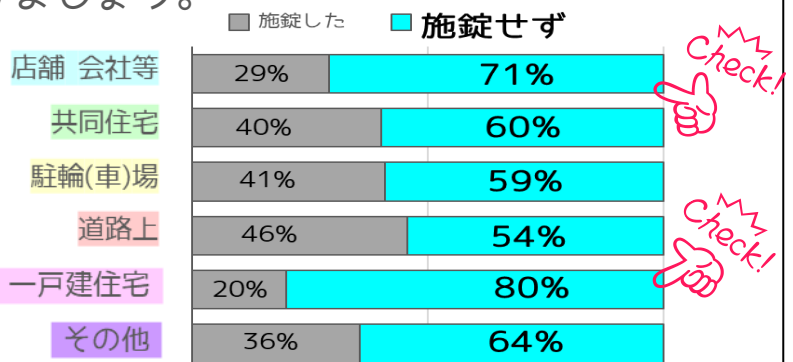

Check Point! 特殊詐欺

認知件数 (件)	1,047	被害額 (円)	約21億1643万
増減 (件)	+381	増減 (円)	+約7億7729万
増減比 (%)	+57.2%	増減比 (%)	+58.0%

※性犯罪は、不同意性交等罪及び不同意わいせつ罪の合計です。 ※増減・増減比は前年同期比
※被害額については、キャッシュカード手渡し型被害による事後引き出し額を含む。千円以下は切り捨て

今月のチェックポイント ✓

特殊詐欺被害が多発

多発する特殊詐欺の被害にあわないためには…

知らない番号の電話に出ない! +1や+44

などで始まる電話に**出ない! かけ直さない!**

海外との電話が不要な方は発信・着信を無償で休止できます。

Topics

自転車はどこで盗まれる?

自転車盗難被害が多発!
被害発生場所を分析したところ、駅などの駐輪場よりも、**店舗・会社等**や、**共同住宅**での被害が多いと判明!
短時間でも自転車を離れる時は、必ず鍵をかけましょう。

被害場所別 施錠の状況

「安心」して暮らせる「安全」な愛知に向けて

地域安全対策ニュース

～名古屋市～ NO. 10

令和5年10月11日

愛知県警察本部
生活安全総務課

令和5年9月末(暫定値)の犯罪発生状況

	刑法犯 総数	侵入盗	住宅対象 侵入盗	事務所荒し	出店荒し	自動車盗	自転車盗	性犯罪
認知件数 (件)	14,617	605	262	30	130	211	3,765	155
増減 (件)	+2,166	+74	+16	-26	+56	-68	+974	+51
増減比 (%)	+17.4%	+13.9%	+6.5%	-46.4%	+75.7%	-24.4%	+34.9%	+49.0%