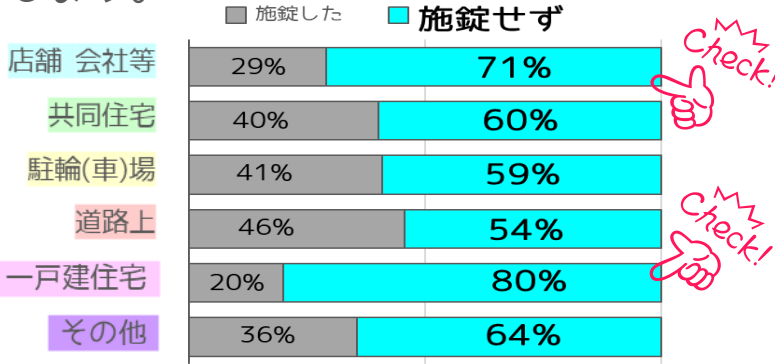

Check Point! **特殊詐欺**
(名古屋市部...尾張旭市を含む)

認知件数 (件)	612	被害額 (円)	約9億7593万
増減 (件)	+201	増減 (円)	+約2億6558万
増減比 (%)	+48.9%	増減比 (%)	+37.4%

※性犯罪は、不同意性交等罪及び不同意わいせつ罪の合計です。 ※増減・増減比は前年同期比
※被害額については、キャッシュカード手渡し型被害による事後引き出し額を含む。千円以下は切り捨て

今月のチェックポイント ✓

特殊詐欺被害が多発

多発する特殊詐欺の被害にあわないためには…
知らない番号の電話に出ない! +1や+44
などで始まる電話に出ない! かけ直さない!
海外との電話が不要な方は発信・着信を無償で休止できます。

Topics 自転車はどこで盗まれる?

自転車盗難被害が多発!
被害発生場所を分析したところ、駅などの駐輪場よりも、**店舗・会社等**や、**共同住宅**での被害が多いと判明!
短時間でも自転車を離れる時は、必ず鍵をかけましょう。