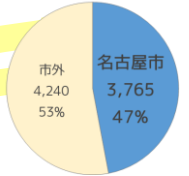

Topics 自転車はどこで盗まれる?

自転車盗難被害が多発!
被害発生場所を分析したところ、駅などの駐輪場よりも、**店舗・会社等**や、**共同住宅**での被害が多いと判明!
短時間でも自転車を離れる時は、必ず鍵をかけましょう。