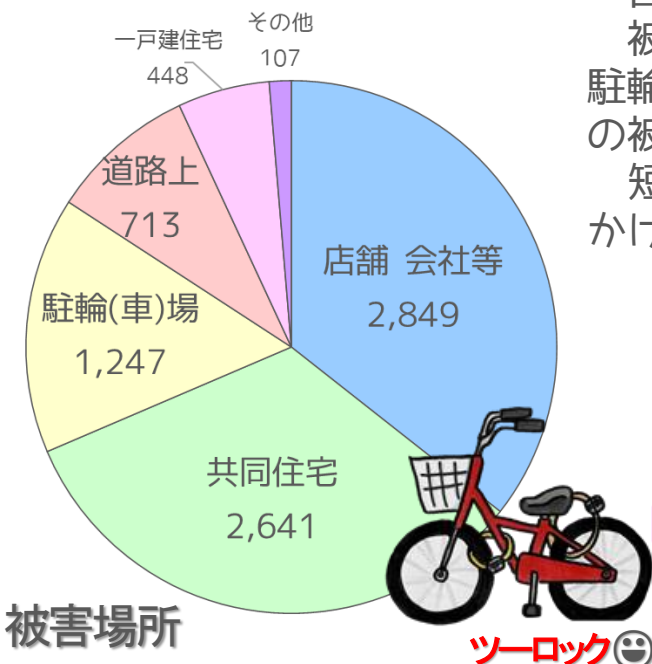

Check Point! 特殊詐欺

認知件数 (件)	1,047	被害額 (円)	約21億1643万
増減 (件)	+381	増減 (円)	+約7億7729万
増減比 (%)	+57.2%	増減比 (%)	+58.0%

※性犯罪は、不同意性交等罪及び不同意わいせつ罪の合計です。 ※増減・増減比は前年同期比
※被害額については、キャッシュカード手渡し型被害による事後引き出し額を含む。千円以下は切り捨て

今月のチェックポイント ✓

特殊詐欺被害が多発

多発する特殊詐欺の被害にあわないためには…

知らない番号の電話に出ない! +1や+44

などで始まる電話に**出ない! かけ直さない!**

海外との電話が不要な方は発信・着信を無償で休止できます。

Topics

自転車はどこで盗まれる?

自転車盗難被害が多発!
被害発生場所を分析したところ、駅などの駐輪場よりも、**店舗・会社等**や、**共同住宅**での被害が多いと判明!
短時間でも自転車を離れる時は、必ず鍵をかけましょう。

被害場所別 施錠の状況

「安心」して暮らせる「安全」な愛知に向けて

地域安全対策ニュース

～名古屋市～ NO. 10

令和5年10月11日

愛知県警察本部
生活安全総務課

令和5年9月末(暫定値)の犯罪発生状況

	刑法犯 総数	侵入盗	住宅対象 侵入盗	事務所荒し	出店荒し	自動車盗	自転車盗	性犯罪
認知件数 (件)	14,617	605	262	30	130	211	3,765	155
増減 (件)	+2,166	+74	+16	-26	+56	-68	+974	+51
増減比 (%)	+17.4%	+13.9%	+6.5%	-46.4%	+75.7%	-24.4%	+34.9%	+49.0%

Check Point! **特殊詐欺**
(名古屋市部...尾張旭市を含む)

認知件数 (件)	612	被害額 (円)	約9億7593万
増減 (件)	+201	増減 (円)	+約2億6558万
増減比 (%)	+48.9%	増減比 (%)	+37.4%

※性犯罪は、不同意性交等罪及び不同意わいせつ罪の合計です。 ※増減・増減比は前年同期比
※被害額については、キャッシュカード手渡し型被害による事後引き出し額を含む。千円以下は切り捨て