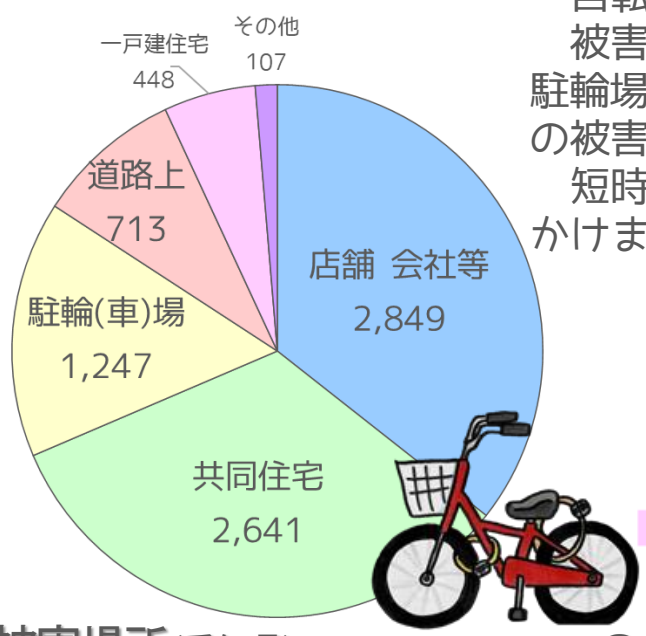

被害場所(愛知県)

「安心」して暮らせる「安全」な愛知に向けて

地域安全対策ニュース

～名古屋市～ NO. 10

令和5年10月11日

愛知県警察本部
生活安全総務課

令和5年9月末(暫定値)の犯罪発生状況

	刑法犯 総数	侵入盗	住宅対象 侵入盗	事務所荒し	出店荒し	自動車盗	自転車盗	性犯罪
認知件数 (件)	14,617	605	262	30	130	211	3,765	155
増減 (件)	+2,166	+74	+16	-26	+56	-68	+974	+51
増減比 (%)	+17.4%	+13.9%	+6.5%	-46.4%	+75.7%	-24.4%	+34.9%	+49.0%

Check Point! **特殊詐欺**
(名古屋市部...尾張旭市を含む)

認知件数 (件)	612	被害額 (円)	約9億7593万
増減 (件)	+201	増減 (円)	+約2億6558万
増減比 (%)	+48.9%	増減比 (%)	+37.4%

※性犯罪は、不同意性交等罪及び不同意わいせつ罪の合計です。 ※増減・増減比は前年同期比
※被害額については、キャッシュカード手渡し型被害による事後引き出し額を含む。千円以下は切り捨て

今月のチェックポイント ✓

特殊詐欺被害が多発

多発する特殊詐欺の被害にあわないためには…
知らない番号の電話に出ない! +1や+44
などで始まる電話に出ない! かけ直さない!
海外との電話が不要な方は発信・着信を無償で休止できます。

Topics 自転車はどこで盗まれる?

自転車盗難被害が多発!
被害発生場所を分析したところ、駅などの駐輪場よりも、**店舗・会社等**や、**共同住宅**での被害が多いと判明!
短時間でも自転車を離れる時は、必ず鍵をかけましょう。