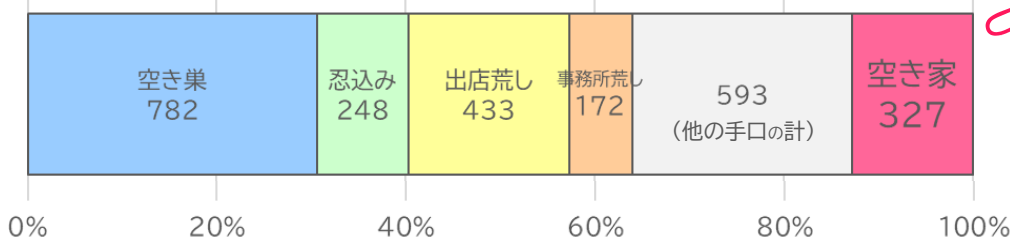

令和5年10月末現在の「空き家」を狙った窃盗被害(※)の認知件数は327件、侵入盗の約13%を占めています。

自宅と同様、確実な施錠、複数の防犯対策を組み合わせるなどの防犯対策をとりましょう。また、自治体やご近所の方の『見守る力』が被害防止につながります。

愛知県 令和5年10月末(暫定値)

侵入盗手口の発生割合

(※) 侵入窃盗その他のうち発生場所「空き家」を集計