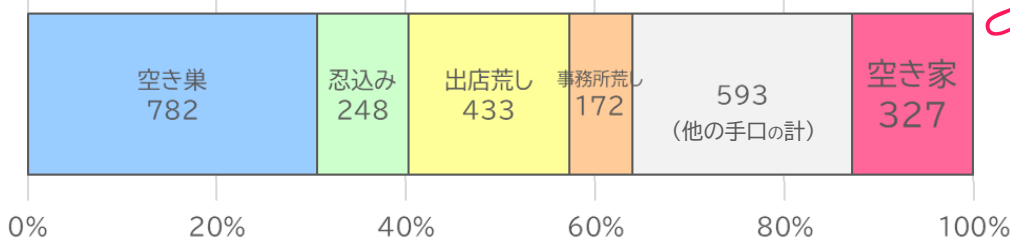

Check point! 特殊詐欺

認知件数 (件)	1,134	被害額 (円)	約23億106万
増減 (件)	+379	増減 (円)	+約8億128万
増減比 (%)	+50.2%	増減比 (%)	+53.4%

※性犯罪は、不同意性交等罪及び不同意わいせつ罪の合計です。 ※増減・増減比は前年同期比
※被害額については、キャッシュカード手渡し型被害による事後引き出し額を含む。千円以下は切り捨て

今月のチェックポイント ✓ 特殊詐欺被害が多発

警察官を名乗る犯人に「あなたのお金を確認する」と言われ、犯人の指示で、**ネットバンキングの口座を開設し、お金を送金させられていた...**という被害がありました。留守番電話設定にするなどの**【犯人と話さない対策】**をとりましょう!

Topics

空き家が狙われている

令和5年10月末現在の「空き家」を狙った窃盗被害(※)の認知件数は327件、侵入盗の約13%を占めています。

自宅と同様、確実な施錠、複数の防犯対策を組み合わせるなどの防犯対策をとりましょう。また、自治体やご近所の方の『見守る力』が被害防止につながります。

愛知県 令和5年10月末(暫定値)

侵入盗手口の発生割合

(※) 侵入窃盗その他のうち発生場所「空き家」を集計

「安心」して暮らせる「安全」な愛知に向けて

地域安全対策ニュース ～名古屋市～

NO. 11

令和5年11月10日

愛知県警察本部
生活安全総務課

令和5年10月末(暫定値)の犯罪発生状況

	刑法犯 総数	侵入盗	住宅対象 侵入盗	事務所荒し	出店荒し	自動車盗	自転車盗	性犯罪
認知件数 (件)	16,530	668	291	35	137	237	4,386	185
増減 (件)	+2,410	+78	+29	-35	+57	-89	+1,146	+68
増減比 (%)	+17.1%	+13.2%	+11.1%	-50.0%	+71.3%	-27.3%	+35.4%	+58.1%